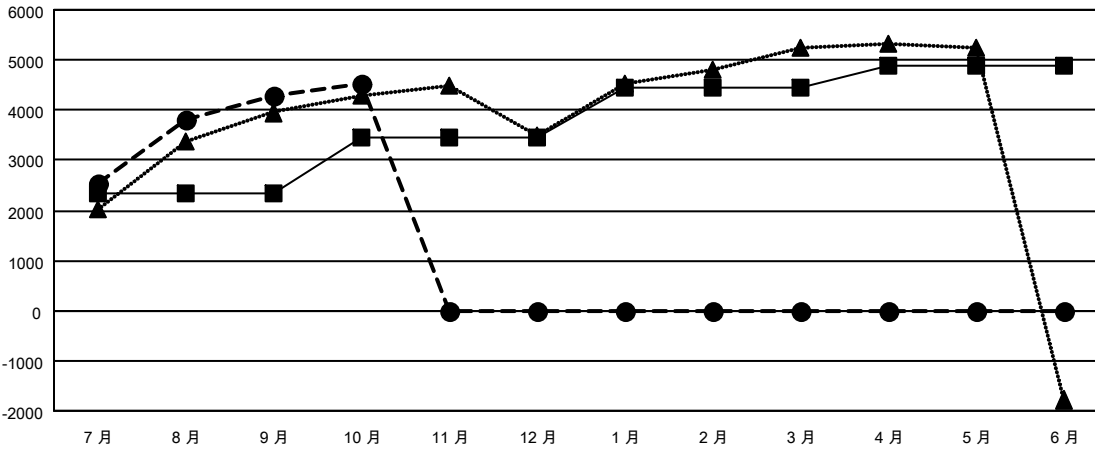

GMT MONTHLY MEMBERSHIP PROGRESS REPORT

Results as of: 10/31/2019

Multiple District 300

LOCATION: REP OF CHINA

GMT: OPEN

GMT憲章區 5 - M

分會			
成果 2019-2020			
季	新分會目標	新會	會員流失的分會
7月/8月/9月	14	15	8
10月/11月/12月	11	1	0
1月/2月/3月	6	0	0
4月/5月/6月	2	0	0

位會員@每位須繳			
成果 2019-2020			
季	會員淨增長目標	實際會員增長數	實際退會會員 (包括轉會)
7月/8月/9月	2350	5,279	615
10月/11月/12月	1110	355	92
1月/2月/3月	975	0	0
4月/5月/6月	460	0	0

目標與實際新會累積

目標和實際會員累積

已取消的分會: 8	895 CLUBS OF 1208 增添1位或以上的新會員 點擊這裡取得累計會員數據	性別分佈	
放棄的會員		男	32,448 (67.75%)
過世 20		女	15,447 (32.25%)
分會已取消 0		總計家庭單位會員數	8,549
其他 687		支付減半會費的家庭會員	5,155
總計 707			