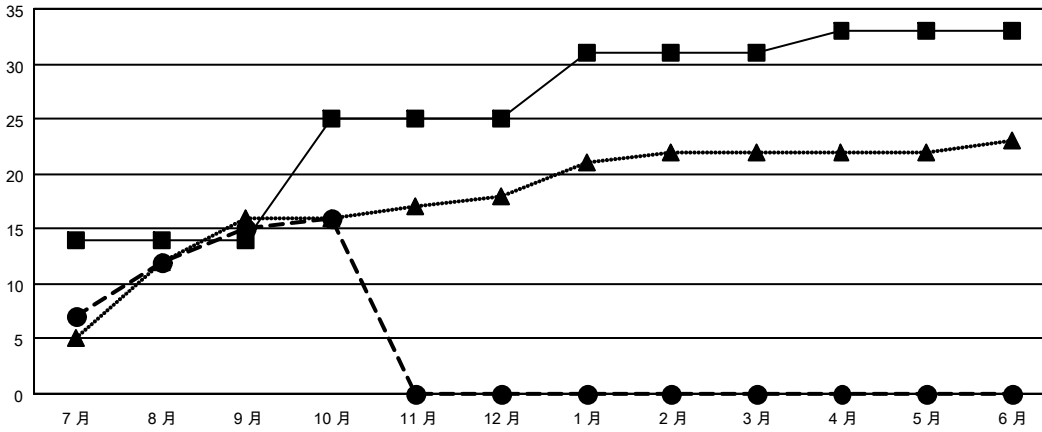

GMT MONTHLY MEMBERSHIP PROGRESS REPORT

Results as of: 10/31/2019

Multiple District 300

LOCATION: REP OF CHINA

GMT: OPEN

GMT憲章區 5 - M

分會			
成果 2019-2020			
季	新分會目標	新會	會員流失的分會
7月/8月/9月	14	15	8
10月/11月/12月	11	1	0
1月/2月/3月	6	0	0
4月/5月/6月	2	0	0

位會員@每位須繳			
成果 2019-2020			
季	會員淨增長目標	實際會員增長數	實際退會會員 (包括轉會)
7月/8月/9月	2350	5,279	615
10月/11月/12月	1110	355	92
1月/2月/3月	975	0	0
4月/5月/6月	460	0	0

目標與實際新會累積

目標和實際會員累積

已取消的分會: 8	895 CLUBS OF 1208 增添1位或以上的新會員 點擊這裡取得累計會員數據	性別分佈	
放棄的會員		男	32,448 (67.75%)
過世 20		女	15,447 (32.25%)
分會已取消 0		總計家庭單位會員數	8,549
其他 687		支付減半會費的家庭會員	5,155
總計 707			